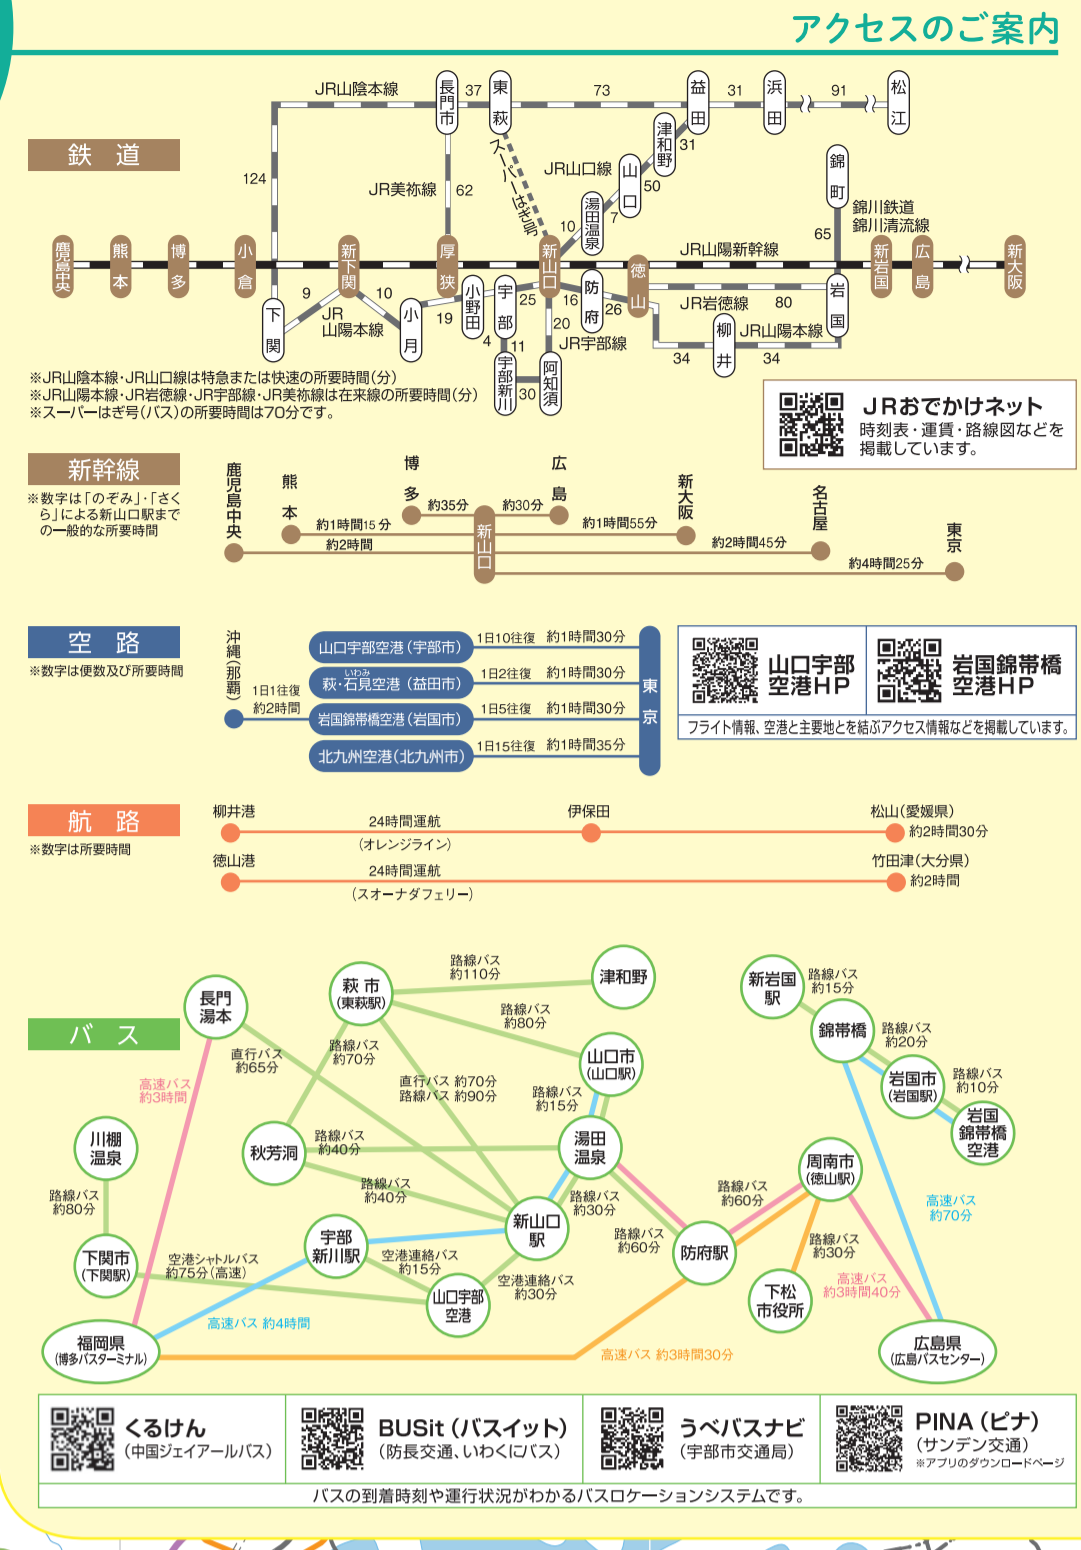

おいでませ
山口へ

駅名	MAP	電話番号	営業時間	備考
北浦街道 豊北	MAP-A-4	083-786-0111	9:30-18:00	
長門市	MAP-C-3	0838-27-0300	9:00-18:00	
センザキキッチン	MAP-E-3	0838-52-0356	9:00-18:00	
ハピネスふくえ	MAP-E-4	0838-56-0278	9:30-18:00	
あさひ	MAP-E-4	0838-56-0278	9:30-18:00	
おおく	MAP-C-4	0837-56-5005	9:00-18:00	
あいお	MAP-E-6	083-957-5704	9:00-18:00	
順成就温泉	MAP-G-3	083-957-0118	9:00-18:00	
上関海峡	MAP-I-7	083-62-1139	9:00-18:00	
きくわ	MAP-B-5	083-287-4649	9:00-18:00	
ゆりの郷 katamata	MAP-F-2	08388-76-0241	9:00-18:00	
森田	MAP-E-3	08388-24-9889	9:00-18:00	
ゆとりパークたまがわ	MAP-F-1	08387-2-1150	9:00-18:00	
みとう	MAP-D-5	08396-2-2500	9:00-18:00	
長門峡	MAP-F-4	083-955-0777	9:00-18:00	
萩市市場防府	MAP-F-6	0835-28-2100	9:00-18:00	
サザンセットとうわ	MAP-K-7	0820-78-0033	9:00-18:00	
堂街道 西ノ市	MAP-C-5	083-767-0241	9:00-18:00	
阿武町	MAP-E-2	0838-24-0355	9:00-18:00	
萩-さんさん三見	MAP-D-3	0838-27-0041	9:00-18:00	
きららあじす	MAP-E-6	0836-66-1001	9:00-18:00	
仁保の郷	MAP-F-5	083-929-0480	9:00-18:00	
スローネ周南	MAP-G-6	0834-83-3303	9:00-18:00	
デュアラインにき	MAP-H-4	0827-71-0011	9:00-18:00	